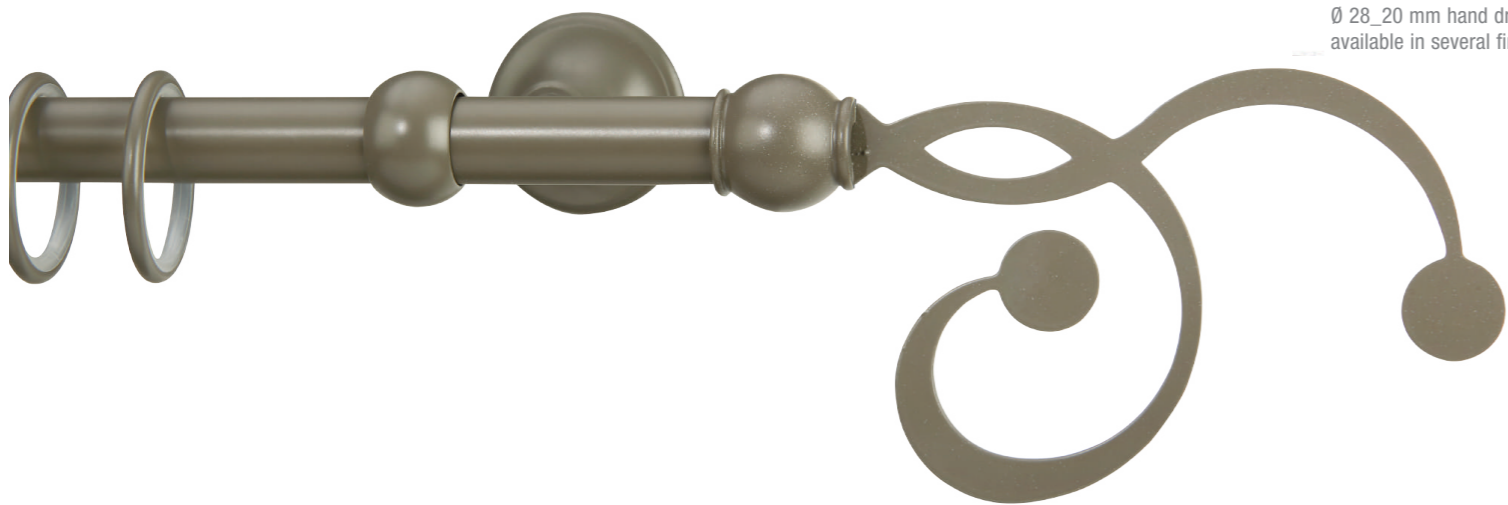

Provenza

Ø 28_20_16 mm

Marsiglia cod. FB099

Ø 16 mm strappo
Ø 28_20 mm strappo e tiro corda
disponibile in numerose finiture
Ø 16 mm hand drawn
Ø 28_20 mm hand drawn and corded
available in several finishes