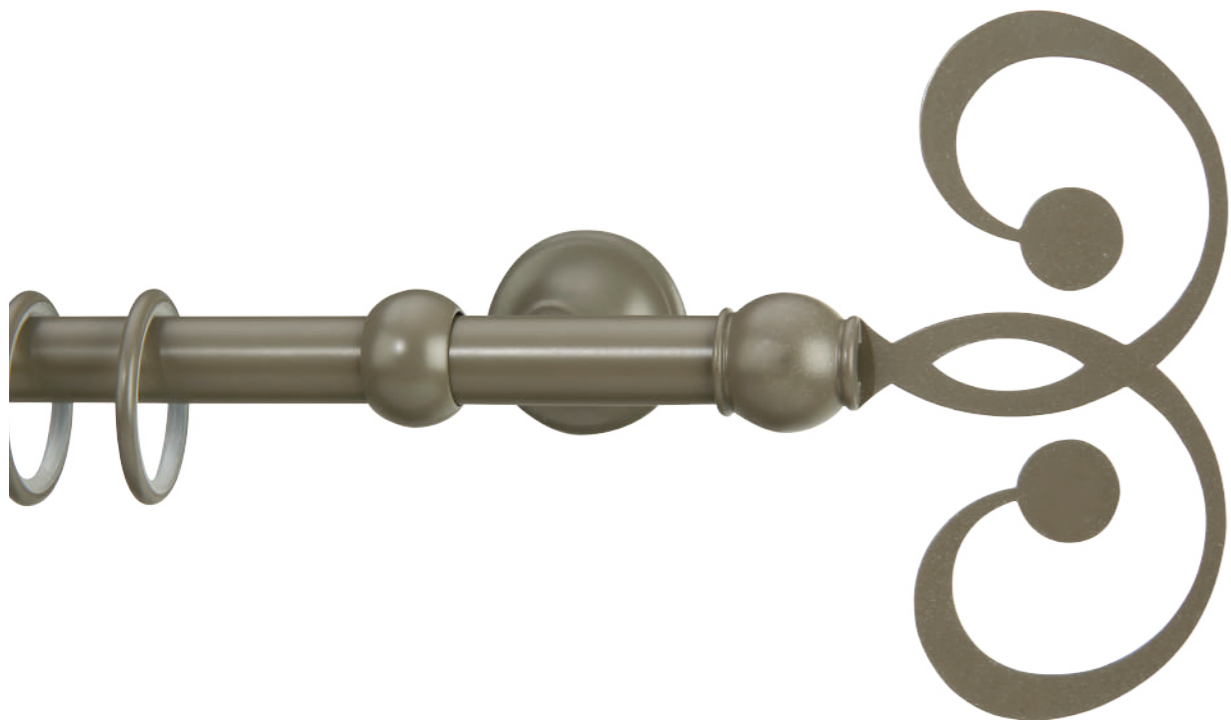

Tutti gli scorritenda sono disponibili nelle numerose finiture del ferro con svariati sistemi di applicazione per adattarsi ad ogni tipo di ambiente.

Simple and classical curtain rods available in 16, 20 and 28 mm keeps their value in time.

Ø 16 mm strappo
Ø 28_20 mm strappo e tiro corda
disponibile in numerose finiture
Ø 16 mm hand drawn
Ø 28_20 mm hand drawn and corded
available in several finishes

Nizza cod. FB096

Ø 16 mm strappo
Ø 28_20 mm strappo e tiro corda
disponibile in numerose finiture
Ø 16 mm hand drawn
Ø 28_20 mm hand drawn and corded
available in several finishes

Cannes cod. FB097

Ø 16 mm strappo
Ø 28_20 mm strappo e tiro corda
disponibile in numerose finiture
Ø 16 mm hand drawn
Ø 28_20 mm hand drawn and corded
available in several finishes

Mentone cod. FB098

Ø 16 mm strappo
Ø 28_20 mm strappo e tiro corda
disponibile in numerose finiture
Ø 16 mm hand drawn
Ø 28_20 mm hand drawn and corded
available in several finishes

angolare
corner
cod. FA203ANGO
Ø 28_20_16 mm

mod. *Rosetta Saturno*

chiusa
closed recess bracket
cod. FA208
Ø 28_20_16 mm

mod. *Rosetta Eolo*

aperta
opened recess bracket
cod. FA209
Ø 20 mm

mod. *Monoblocco*