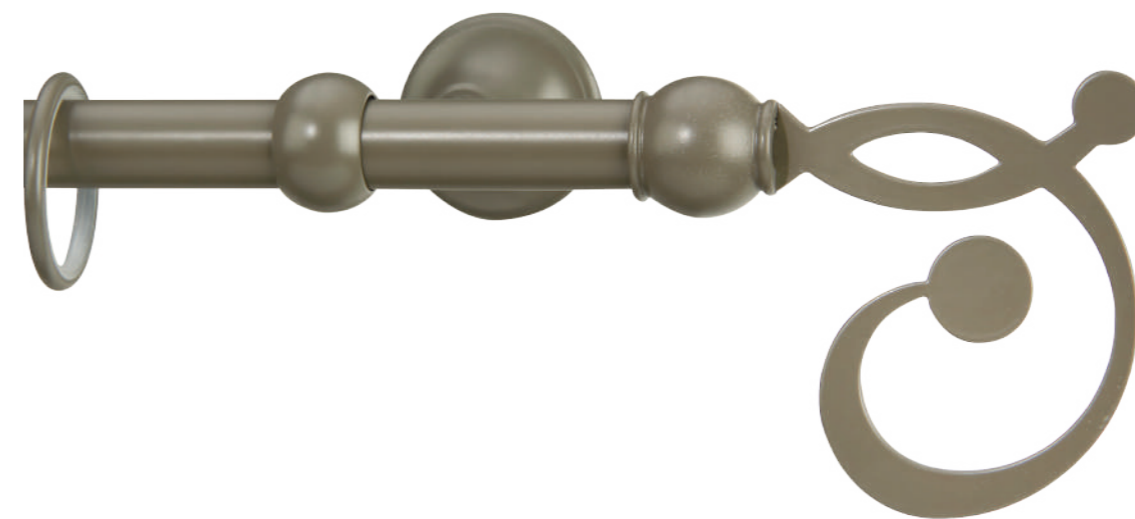

Tutti gli scorritenda sono disponibili nelle numerose finiture del ferro con svariati sistemi di applicazione per adattarsi ad ogni tipo di ambiente.

Simple and classical curtain rods available in 16, 20 and 28 mm keeps their value in time.

Ø 16 mm strappo
Ø 28_20 mm strappo e tiro corda
disponibile in numerose finiture
Ø 16 mm hand drawn
Ø 28_20 mm hand drawn and corded
available in several finishes

Nizza cod. FB096

Ø 16 mm strappo
Ø 28_20 mm strappo e tiro corda
disponibile in numerose finiture
Ø 16 mm hand drawn
Ø 28_20 mm hand drawn and corded
available in several finishes

Cannes cod. FB097

Ø 16 mm strappo
Ø 28_20 mm strappo e tiro corda
disponibile in numerose finiture
Ø 16 mm hand drawn
Ø 28_20 mm hand drawn and corded
available in several finishes

Mentone cod. FB098

Ø 16 mm strappo
Ø 28_20 mm strappo e tiro corda
disponibile in numerose finiture
Ø 16 mm hand drawn
Ø 28_20 mm hand drawn and corded
available in several finishes

angolare
corner
cod. FA203ANGO
Ø 28_20_16 mm

mod. *Rosetta Saturno*

chiusa
closed recess bracket
cod. FA208
Ø 28_20_16 mm

mod. *Rosetta Eolo*

aperta
opened recess bracket
cod. FA209
Ø 20 mm

mod. *Monoblocco*