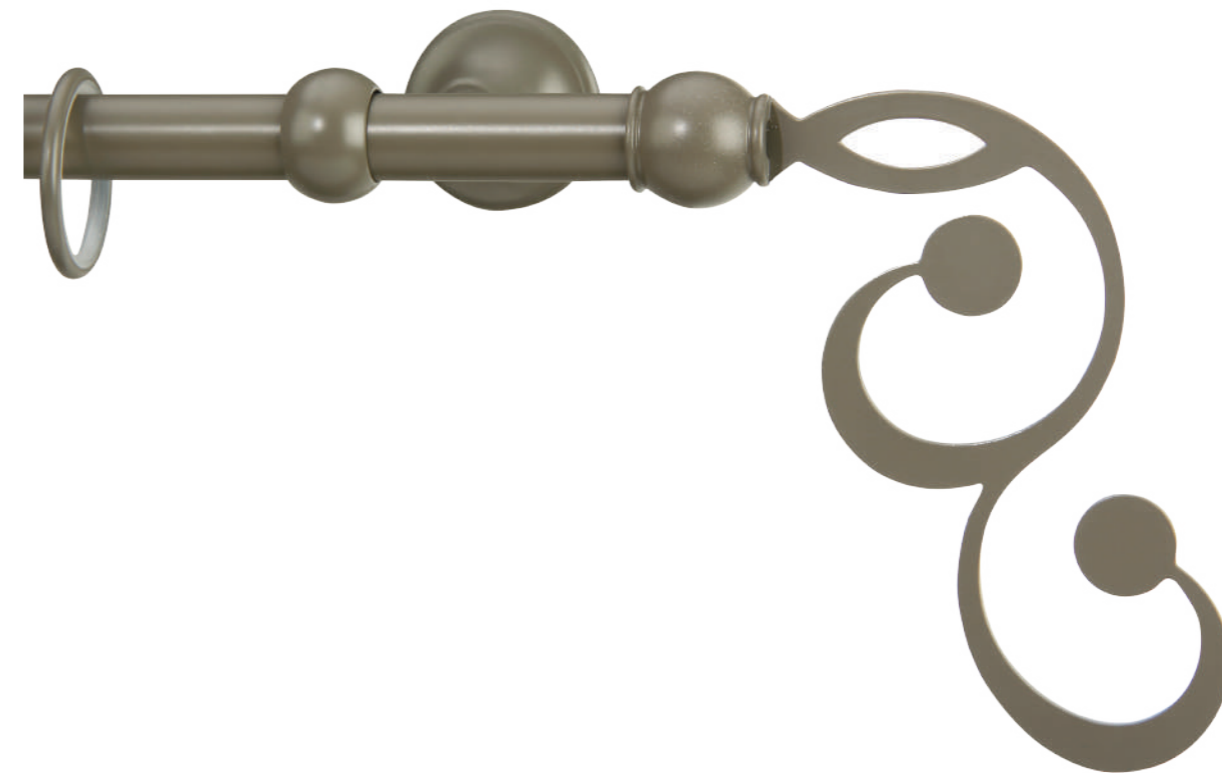

Tutti gli scorritenda sono disponibili nelle numerose finiture del ferro con svariati sistemi di applicazione per adattarsi ad ogni tipo di ambiente.

Simple and classical curtain rods available in 16, 20 and 28 mm keeps their value in time.

Ø 16 mm strappo
Ø 28_20 mm strappo e tiro corda
disponibile in numerose finiture
Ø 16 mm hand drawn
Ø 28_20 mm hand drawn and corded
available in several finishes

Nizza cod. FB096

Ø 16 mm strappo
Ø 28_20 mm strappo e tiro corda
disponibile in numerose finiture
Ø 16 mm hand drawn
Ø 28_20 mm hand drawn and corded
available in several finishes

Cannes cod. FB097

Ø 16 mm strappo
Ø 28_20 mm strappo e tiro corda
disponibile in numerose finiture
Ø 16 mm hand drawn
Ø 28_20 mm hand drawn and corded
available in several finishes

Mentone cod. FB098

Ø 16 mm strappo
Ø 28_20 mm strappo e tiro corda
disponibile in numerose finiture
Ø 16 mm hand drawn
Ø 28_20 mm hand drawn and corded
available in several finishes

angolare
corner
cod. FA203ANGO
Ø 28_20_16 mm

mod. *Rosetta Saturno*

chiusa
closed recess bracket
cod. FA208
Ø 28_20_16 mm

mod. *Rosetta Eolo*

aperta
opened recess bracket
cod. FA209
Ø 20 mm

mod. *Monoblocco*