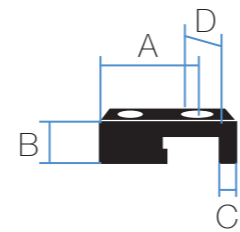

Schede Tecniche

Alluminio

Denver 17x40 mm

		dimensioni (cm)				
AB116 Road		120	160	200	240	300
A mm		10				
B mm		40				

		dimensioni (cm)				
AB117 Way		120	160	200	240	300
A mm		5				
B mm		40				

AA240 Profilo Denver	
A mm	17
B mm	40

AA200SF Supporto Denver Soffitto	
A mm	40
B mm	40
C mm	5
D mm	12

AA200 Supporto Denver					
A mm	50	90	150	180	210
B mm	12	12	12	12	12
C mm	10	10	10	10	10
D mm	5	5	5	5	5

AA200DP Supporto Denver Doppio	
A mm	150
B mm	50
C mm	12
D mm	50

AA224 Congiunzione Way

A mm	3
------	---

AA274 Congiunzione Way angolare

A mm	15
------	----

AA202 Rosetta Denver chiusa

A mm	45
B mm	25
C mm	25
D mm	18

AA203 Rosetta Denver aperta

A mm	45
B mm	25
C mm	25
D mm	18