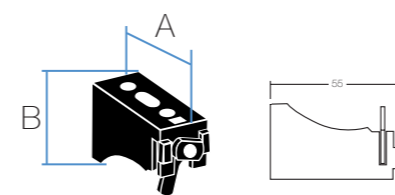

AA200SF Supporto Denver Soffitto	
A mm	40
B mm	40
C mm	5
D mm	12

AA200 Supporto Denver					
A mm	50	90	150	180	210
B mm	12	12	12	12	12
C mm	10	10	10	10	10
D mm	5	5	5	5	5

AA200DP Supporto Denver Doppio	
A mm	150
B mm	50
C mm	12
D mm	50

AA286 Attacco parete Road	
A mm	10

AA287 Attacco parete Way	
A mm	5

AA262 Supporto Way

A mm	50	90	150	180	210
B mm	12	12	12	12	12
C mm	10	10	10	10	10
D mm	5	5	5	5	5

AA262DP Supporto Way Doppio

A mm	150
B mm	50
C mm	12
D mm	50

AA224 Congiunzione Way

A mm	3
------	---

AA274 Congiunzione Way angolare

A mm	15
------	----

AA202 Rosetta Denver chiusa

A mm	45
B mm	25
C mm	25
D mm	18

AA203 Rosetta Denver aperta

A mm	45
B mm	25
C mm	25
D mm	18

AA206 Clip a soffitto

A mm	50
B mm	50

AA218 Clip a soffitto con leva

A mm	21
B mm	19

AA217 Clip a soffitto o parete

A mm	55
B mm	34

AA217 Clip a soffitto o parete

A mm	21
B mm	19