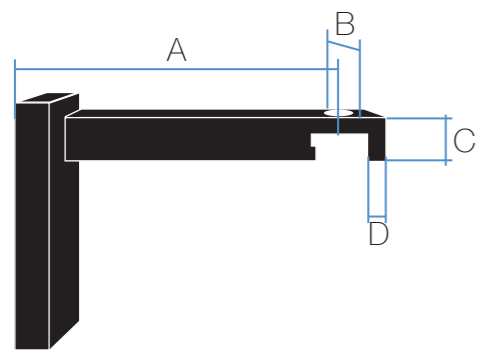

Schede Tecniche

Alluminio

Denver 17x40 mm

		dimensioni (cm)				
AB116 Road		120	160	200	240	300
A mm		10				
B mm		40				

		dimensioni (cm)				
AB117 Way		120	160	200	240	300
A mm		5				
B mm		40				

AA240 Profilo Denver	
A mm	17
B mm	40

AA200SF Supporto Denver Soffitto	
A mm	40
B mm	40
C mm	5
D mm	12

AA200 Supporto Denver					
A mm	50	90	150	180	210
B mm	12	12	12	12	12
C mm	10	10	10	10	10
D mm	5	5	5	5	5

AA200DP Supporto Denver Doppio	
A mm	150
B mm	50
C mm	12
D mm	50

AA286 Attacco parete Road	
A mm	10

AA287 Attacco parete Way	
A mm	5

AA262 Supporto Way

A mm	50	90	150	180	210
B mm	12	12	12	12	12
C mm	10	10	10	10	10
D mm	5	5	5	5	5

AA262DP Supporto Way Doppio

A mm	150
B mm	50
C mm	12
D mm	50

AA224 Congiunzione Way

A mm	3
------	---

AA274 Congiunzione Way angolare

A mm	15
------	----

AA202 Rosetta Denver chiusa

A mm	45
B mm	25
C mm	25
D mm	18

AA203 Rosetta Denver aperta

A mm	45
B mm	25
C mm	25
D mm	18