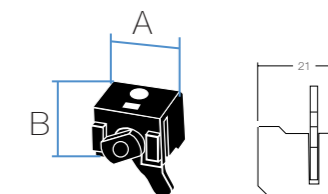

AA224 Congiunzione Way

A mm	3
------	---

AA274 Congiunzione Way angolare

A mm	15
------	----

AA202 Rosetta Denver chiusa

A mm	45
B mm	25
C mm	25
D mm	18

AA203 Rosetta Denver aperta

A mm	45
B mm	25
C mm	25
D mm	18

AA206 Clip a soffitto

A mm	50
B mm	50

AA218 Clip a soffitto con leva

A mm	21
B mm	19

AA217 Clip a soffitto o parete

A mm	55
B mm	34

AA217 Clip a soffitto o parete

A mm	21
B mm	19