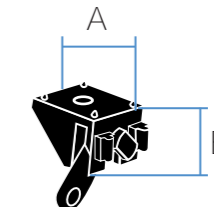

AA286 Attacco parete Road	
A mm	10

AA287 Attacco parete Way	
A mm	5

AA262 Supporto Way

A mm	50	90	150	180	210
B mm	12	12	12	12	12
C mm	10	10	10	10	10
D mm	5	5	5	5	5

AA262DP Supporto Way Doppio

A mm	150
B mm	50
C mm	12
D mm	50

AA224 Congiunzione Way

A mm	3
------	---

AA274 Congiunzione Way angolare

A mm	15
------	----

AA202 Rosetta Denver chiusa

A mm	45
B mm	25
C mm	25
D mm	18

AA203 Rosetta Denver aperta

A mm	45
B mm	25
C mm	25
D mm	18

AA206 Clip a soffitto

A mm	50
B mm	50

AA218 Clip a soffitto con leva

A mm	21
B mm	19

AA217 Clip a soffitto o parete

A mm	55
B mm	34

AA217 Clip a soffitto o parete

A mm	21
B mm	19