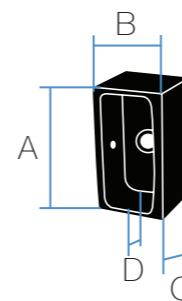

AA200SF Supporto Denver Soffitto	
A mm	40
B mm	40
C mm	5
D mm	12

AA200 Supporto Denver					
A mm	50	90	150	180	210
B mm	12	12	12	12	12
C mm	10	10	10	10	10
D mm	5	5	5	5	5

AA200DP Supporto Denver Doppio	
A mm	150
B mm	50
C mm	12
D mm	50

AA286 Attacco parete Road	
A mm	10

AA287 Attacco parete Way	
A mm	5

AA262 Supporto Way

A mm	50	90	150	180	210
B mm	12	12	12	12	12
C mm	10	10	10	10	10
D mm	5	5	5	5	5

AA262DP Supporto Way Doppio

A mm	150
B mm	50
C mm	12
D mm	50

AA224 Congiunzione Way

A mm	3
------	---

AA274 Congiunzione Way angolare

A mm	15
------	----

AA202 Rosetta Denver chiusa

A mm	45
B mm	25
C mm	25
D mm	18

AA203 Rosetta Denver aperta

A mm	45
B mm	25
C mm	25
D mm	18