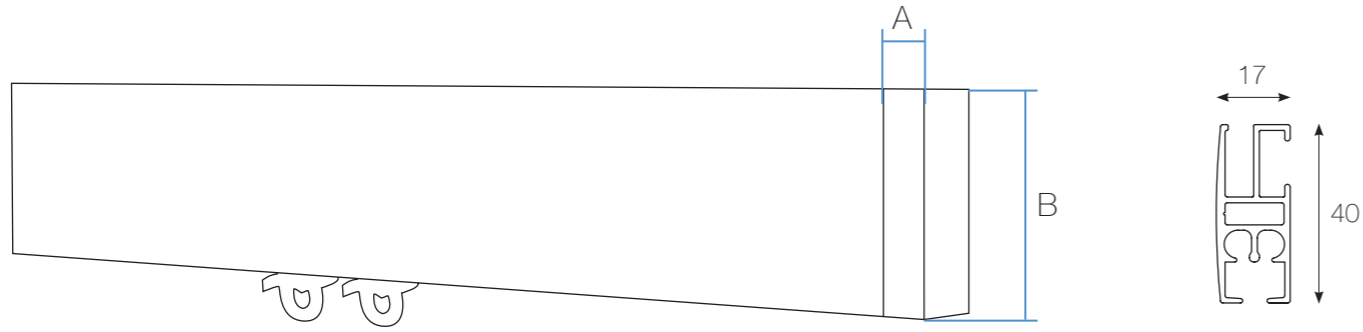

Schede Tecniche

Alluminio

Denver 17x40 mm

		dimensioni (cm)				
AB116 Road		120	160	200	240	300
A mm		10				
B mm		40				

		dimensioni (cm)				
AB117 Way		120	160	200	240	300
A mm		5				
B mm		40				

AA240 Profilo Denver	
A mm	17
B mm	40

AA200SF Supporto Denver Soffitto	
A mm	40
B mm	40
C mm	5
D mm	12

AA200 Supporto Denver					
A mm	50	90	150	180	210
B mm	12	12	12	12	12
C mm	10	10	10	10	10
D mm	5	5	5	5	5

AA200DP Supporto Denver Doppio	
A mm	150
B mm	50
C mm	12
D mm	50

AA286 Attacco parete Road	
A mm	10

AA287 Attacco parete Way	
A mm	5

AA262 Supporto Way

A mm	50	90	150	180	210
B mm	12	12	12	12	12
C mm	10	10	10	10	10
D mm	5	5	5	5	5

AA262DP Supporto Way Doppio

A mm	150
B mm	50
C mm	12
D mm	50

AA224 Congiunzione Way

A mm	3
------	---

AA274 Congiunzione Way angolare

A mm	15
------	----

AA202 Rosetta Denver chiusa

A mm	45
B mm	25
C mm	25
D mm	18

AA203 Rosetta Denver aperta

A mm	45
B mm	25
C mm	25
D mm	18