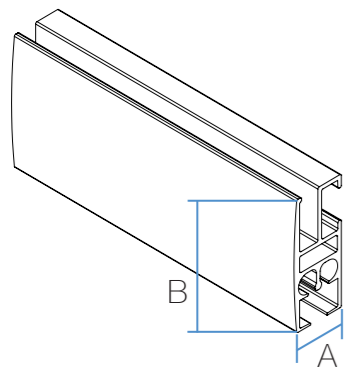

Schede Tecniche

Alluminio

Denver 17x40 mm

		dimensioni (cm)				
AB116 Road		120	160	200	240	300
A mm		10				
B mm		40				

		dimensioni (cm)				
AB117 Way		120	160	200	240	300
A mm		5				
B mm		40				

AA240 Profilo Denver	
A mm	17
B mm	40

AA200SF Supporto Denver Soffitto	
A mm	40
B mm	40
C mm	5
D mm	12

AA200 Supporto Denver					
A mm	50	90	150	180	210
B mm	12	12	12	12	12
C mm	10	10	10	10	10
D mm	5	5	5	5	5

AA200DP Supporto Denver Doppio	
A mm	150
B mm	50
C mm	12
D mm	50

AA286 Attacco parete Road	
A mm	10

AA287 Attacco parete Way	
A mm	5

AA262 Supporto Way

A mm	50	90	150	180	210
B mm	12	12	12	12	12
C mm	10	10	10	10	10
D mm	5	5	5	5	5

AA262DP Supporto Way Doppio

A mm	150
B mm	50
C mm	12
D mm	50

AA224 Congiunzione Way

A mm	3
------	---

AA274 Congiunzione Way angolare

A mm	15
------	----

AA202 Rosetta Denver chiusa

A mm	45
B mm	25
C mm	25
D mm	18

AA203 Rosetta Denver aperta

A mm	45
B mm	25
C mm	25
D mm	18