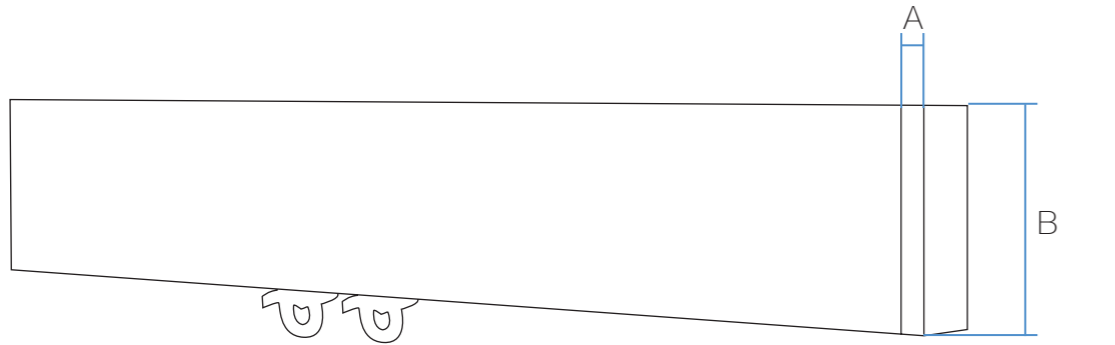

Schede Tecniche

Alluminio

Denver 17x40 mm

		dimensioni (cm)				
AB116 Road		120	160	200	240	300
A mm		10				
B mm		40				

		dimensioni (cm)				
AB117 Way		120	160	200	240	300
A mm		5				
B mm		40				

AA240 Profilo Denver	
A mm	17
B mm	40

AA200SF Supporto Denver Soffitto	
A mm	40
B mm	40
C mm	5
D mm	12

AA200 Supporto Denver					
A mm	50	90	150	180	210
B mm	12	12	12	12	12
C mm	10	10	10	10	10
D mm	5	5	5	5	5

AA200DP Supporto Denver Doppio	
A mm	150
B mm	50
C mm	12
D mm	50

AA224 Congiunzione Way

A mm	3
------	---

AA274 Congiunzione Way angolare

A mm	15
------	----

AA202 Rosetta Denver chiusa

A mm	45
B mm	25
C mm	25
D mm	18

AA203 Rosetta Denver aperta

A mm	45
B mm	25
C mm	25
D mm	18