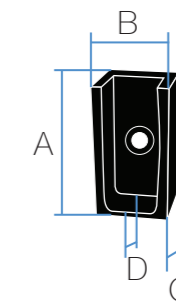

AA224 Congiunzione Way

A mm	3
------	---

AA274 Congiunzione Way angolare

A mm	15
------	----

AA202 Rosetta Denver chiusa

A mm	45
B mm	25
C mm	25
D mm	18

AA203 Rosetta Denver aperta

A mm	45
B mm	25
C mm	25
D mm	18

AA206 Clip a soffitto

A mm	50
B mm	50

AA218 Clip a soffitto con leva

A mm	21
B mm	19

AA217 Clip a soffitto o parete

A mm	55
B mm	34

AA217 Clip a soffitto o parete

A mm	21
B mm	19