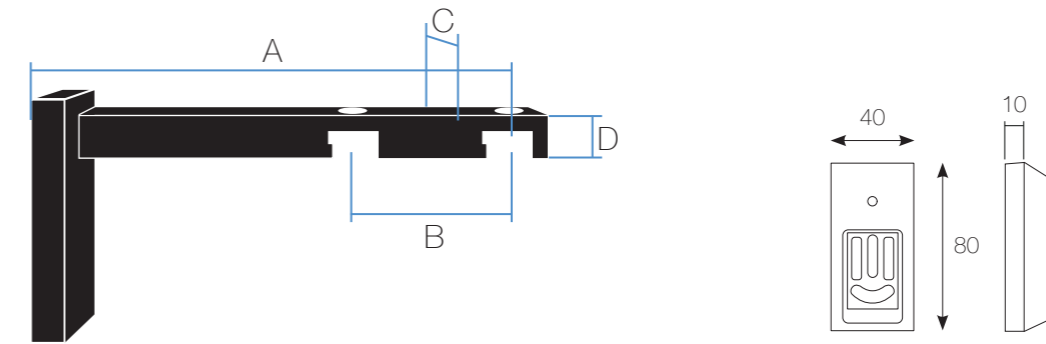

Schede Tecniche

Alluminio

Denver 17x40 mm

		dimensioni (cm)				
AB116 Road		120	160	200	240	300
A mm		10				
B mm		40				

		dimensioni (cm)				
AB117 Way		120	160	200	240	300
A mm		5				
B mm		40				

AA240 Profilo Denver	
A mm	17
B mm	40

AA200SF Supporto Denver Soffitto	
A mm	40
B mm	40
C mm	5
D mm	12

AA200 Supporto Denver					
A mm	50	90	150	180	210
B mm	12	12	12	12	12
C mm	10	10	10	10	10
D mm	5	5	5	5	5

AA200DP Supporto Denver Doppio	
A mm	150
B mm	50
C mm	12
D mm	50

AA286 Attacco parete Road	
A mm	10

AA287 Attacco parete Way	
A mm	5

AA262 Supporto Way

A mm	50	90	150	180	210
B mm	12	12	12	12	12
C mm	10	10	10	10	10
D mm	5	5	5	5	5

AA262DP Supporto Way Doppio

A mm	150
B mm	50
C mm	12
D mm	50

AA224 Congiunzione Way

A mm	3
------	---

AA274 Congiunzione Way angolare

A mm	15
------	----

AA202 Rosetta Denver chiusa

A mm	45
B mm	25
C mm	25
D mm	18

AA203 Rosetta Denver aperta

A mm	45
B mm	25
C mm	25
D mm	18