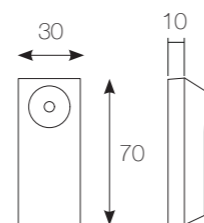

Schede Tecniche

Alluminio

Denver 17x40 mm

		dimensioni (cm)				
AB116 Road		120	160	200	240	300
A mm		10				
B mm		40				

		dimensioni (cm)				
AB117 Way		120	160	200	240	300
A mm		5				
B mm		40				

AA240 Profilo Denver	
A mm	17
B mm	40

AA200SF Supporto Denver Soffitto	
A mm	40
B mm	40
C mm	5
D mm	12

AA200 Supporto Denver					
A mm	50	90	150	180	210
B mm	12	12	12	12	12
C mm	10	10	10	10	10
D mm	5	5	5	5	5

AA200DP Supporto Denver Doppio	
A mm	150
B mm	50
C mm	12
D mm	50

AA286 Attacco parete Road	
A mm	10

AA287 Attacco parete Way	
A mm	5

AA262 Supporto Way

A mm	50	90	150	180	210
B mm	12	12	12	12	12
C mm	10	10	10	10	10
D mm	5	5	5	5	5

AA262DP Supporto Way Doppio

A mm	150
B mm	50
C mm	12
D mm	50

AA224 Congiunzione Way

A mm	3
------	---

AA274 Congiunzione Way angolare

A mm	15
------	----

AA202 Rosetta Denver chiusa

A mm	45
B mm	25
C mm	25
D mm	18

AA203 Rosetta Denver aperta

A mm	45
B mm	25
C mm	25
D mm	18