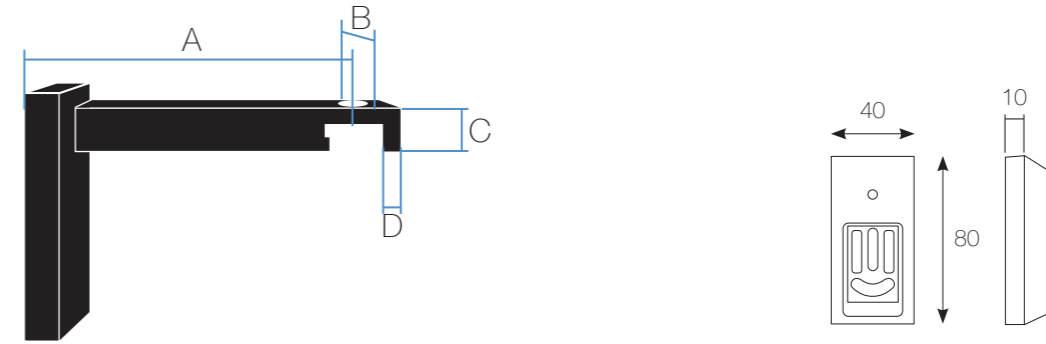

Schede Tecniche

Alluminio

Denver 17x40 mm

		dimensioni (cm)				
AB116 Road		120	160	200	240	300
A mm		10				
B mm		40				

		dimensioni (cm)				
AB117 Way		120	160	200	240	300
A mm		5				
B mm		40				

AA240 Profilo Denver	
A mm	17
B mm	40

AA200SF Supporto Denver Soffitto	
A mm	40
B mm	40
C mm	5
D mm	12

AA200 Supporto Denver					
A mm	50	90	150	180	210
B mm	12	12	12	12	12
C mm	10	10	10	10	10
D mm	5	5	5	5	5

AA200DP Supporto Denver Doppio	
A mm	150
B mm	50
C mm	12
D mm	50

AA286 Attacco parete Road	
A mm	10

AA287 Attacco parete Way	
A mm	5

AA262 Supporto Way

A mm	50	90	150	180	210
B mm	12	12	12	12	12
C mm	10	10	10	10	10
D mm	5	5	5	5	5

AA262DP Supporto Way Doppio

A mm	150
B mm	50
C mm	12
D mm	50

AA224 Congiunzione Way

A mm	3
------	---

AA274 Congiunzione Way angolare

A mm	15
------	----

AA202 Rosetta Denver chiusa

A mm	45
B mm	25
C mm	25
D mm	18

AA203 Rosetta Denver aperta

A mm	45
B mm	25
C mm	25
D mm	18