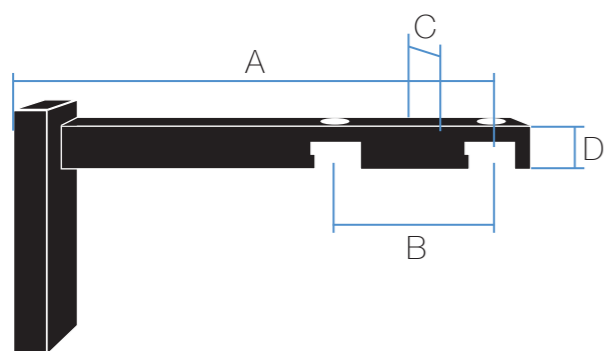

AA200SF Supporto Denver Soffitto	
A mm	40
B mm	40
C mm	5
D mm	12

AA200 Supporto Denver					
A mm	50	90	150	180	210
B mm	12	12	12	12	12
C mm	10	10	10	10	10
D mm	5	5	5	5	5

AA200DP Supporto Denver Doppio	
A mm	150
B mm	50
C mm	12
D mm	50

AA286 Attacco parete Road	
A mm	10

AA287 Attacco parete Way	
A mm	5

AA262 Supporto Way

A mm	50	90	150	180	210
B mm	12	12	12	12	12
C mm	10	10	10	10	10
D mm	5	5	5	5	5

AA262DP Supporto Way Doppio

A mm	150
B mm	50
C mm	12
D mm	50

AA224 Congiunzione Way

A mm	3
------	---

AA274 Congiunzione Way angolare

A mm	15
------	----

AA202 Rosetta Denver chiusa

A mm	45
B mm	25
C mm	25
D mm	18

AA203 Rosetta Denver aperta

A mm	45
B mm	25
C mm	25
D mm	18