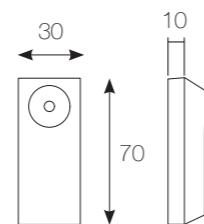

Schede Tecniche

Alluminio

Denver 17x40 mm

		dimensioni (cm)				
AB116 Road		120	160	200	240	300
A mm		10				
B mm		40				

		dimensioni (cm)				
AB117 Way		120	160	200	240	300
A mm		5				
B mm		40				

AA240 Profilo Denver	
A mm	17
B mm	40

AA200SF Supporto Denver Soffitto	
A mm	40
B mm	40
C mm	5
D mm	12

AA200 Supporto Denver					
A mm	50	90	150	180	210
B mm	12	12	12	12	12
C mm	10	10	10	10	10
D mm	5	5	5	5	5

AA200DP Supporto Denver Doppio	
A mm	150
B mm	50
C mm	12
D mm	50

AA286 Attacco parete Road	
A mm	10

AA287 Attacco parete Way	
A mm	5

AA262 Supporto Way

A mm	50	90	150	180	210
B mm	12	12	12	12	12
C mm	10	10	10	10	10
D mm	5	5	5	5	5

AA262DP Supporto Way Doppio

A mm	150
B mm	50
C mm	12
D mm	50

AA224 Congiunzione Way

A mm	3
------	---

AA274 Congiunzione Way angolare

A mm	15
------	----

AA202 Rosetta Denver chiusa

A mm	45
B mm	25
C mm	25
D mm	18

AA203 Rosetta Denver aperta

A mm	45
B mm	25
C mm	25
D mm	18