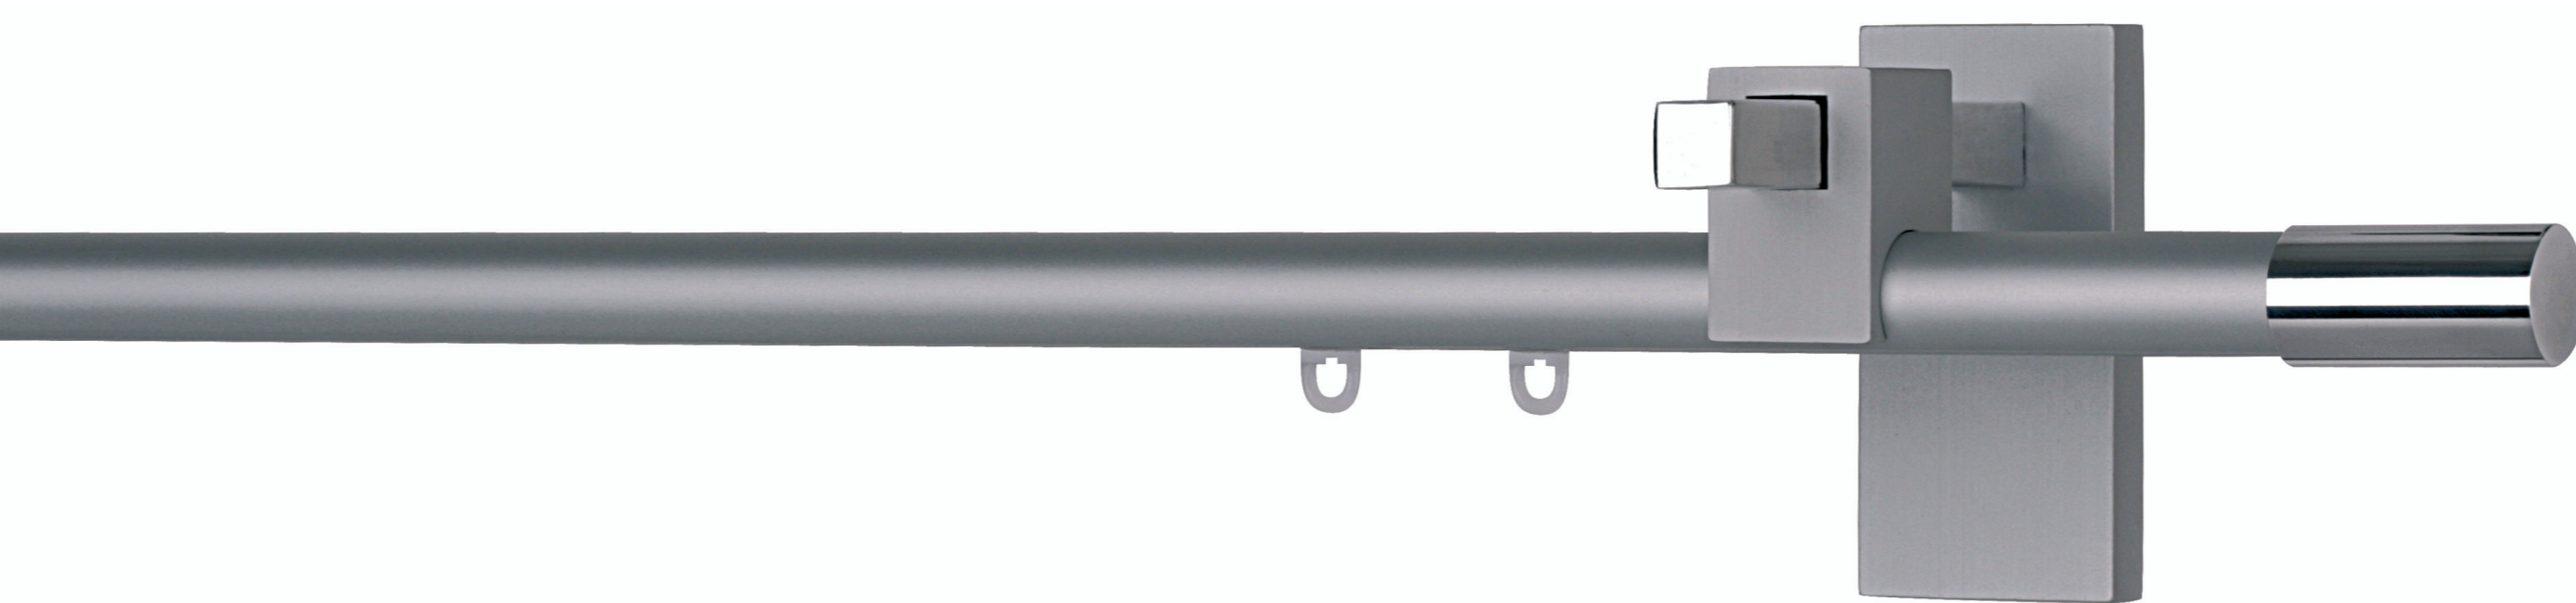

## Casual

*Sistema reggitenda dalle linee semplici e moderne realizzato in alluminio satinato, lucido o verniciato in numerose finiture. Questi scorritenda sono disponibili con anelli, scorrevoli o con sistemi a pannello per rendere sempre più personalizzata la tua finestra.*

*Casual*

*Denver* cod. AB102 LUC-SAT

profilo in alluminio 16x40 mm  
strappo e tiro corda  
con scorrevoli o pannelli  
finitura alluminio satinato o lucido  
o verniciato nei vari colori

aluminium profile 16x40 mm  
hand drawn and corded  
with gliders or panels system  
satin or shiny aluminium finish  
or powder coated in several colours

# Casual

Ø 18 mm