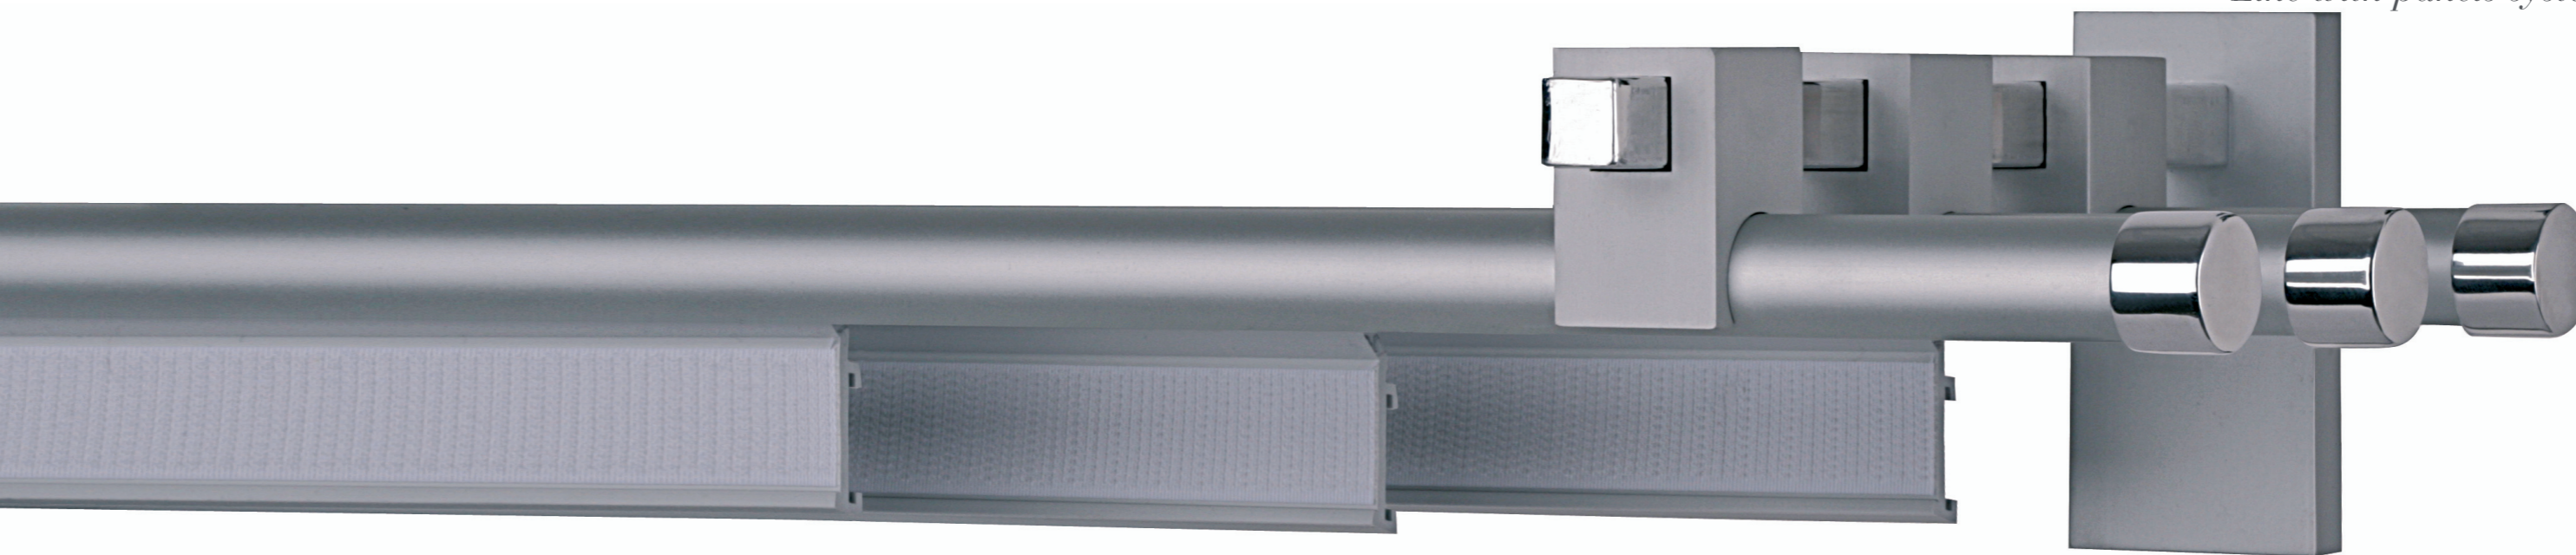

Sasha cod. AB101

Casual
Ø 18 mm

Line con sistema a pannelli
Line with panels system

cod. AQ105 LUC-SAT

profilo in alluminio Ø 18 mm
sistema a più binari
movimento a strappo
finitura alluminio satinato o lucido
o verniciato nei vari colori

aluminium profile Ø 18 mm
many rails system
hand drawn
satin or shiny aluminium finish
or powder coated in several colours