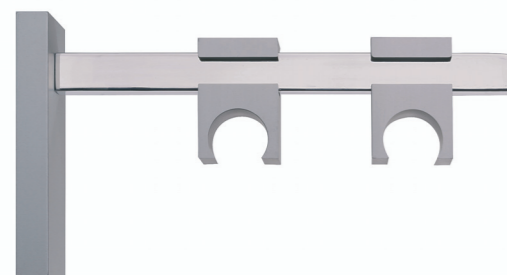

lucido-satinato
shiny-satin
doppio
double