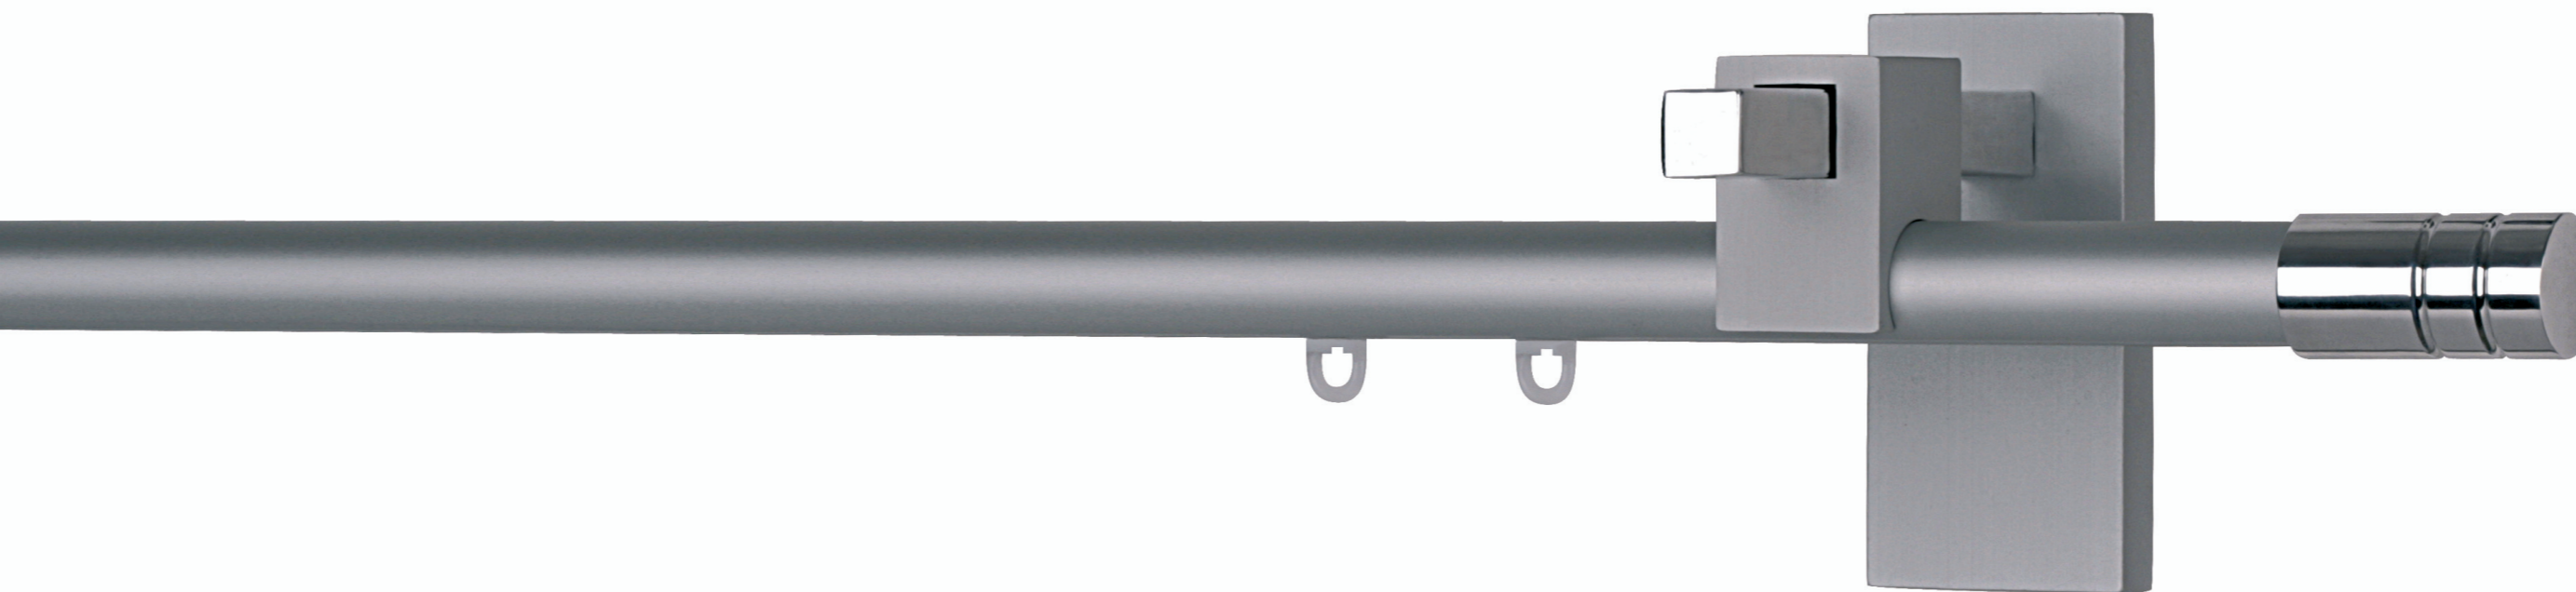

## Casual

*Sistema reggitenda dalle linee semplici e moderne realizzato in alluminio satinato, lucido o verniciato in numerose finiture. Questi scorritenda sono disponibili con anelli, scorrevoli o con sistemi a pannello per rendere sempre più personalizzata la tua finestra.*

*This curtain rods are available with rings, gliders or panel systems in order to better customize your window.*

*Discreet objects, full of personality that complete harmoniously the different decorative solutions, giving to your room setting a refined and modern touch.*

*Casual*

*Denver* cod. AB102 LUC-SAT

profilo in alluminio 16x40 mm  
strappo e tiro corda  
con scorrevoli o pannelli  
finitura alluminio satinato o lucido  
o verniciato nei vari colori

aluminium profile 16x40 mm  
hand drawn and corded  
with gliders or panels system  
satin or shiny aluminium finish  
or powder coated in several colours

# Casual

Ø 18 mm