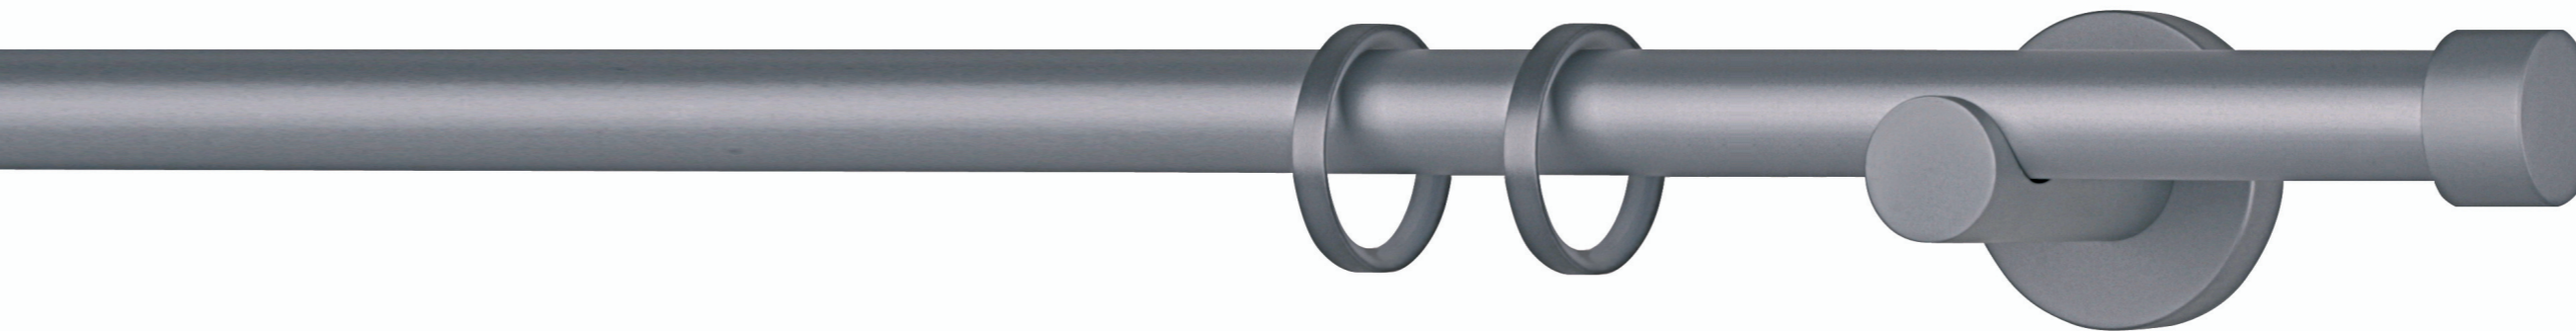

profilo in alluminio Ø 18 mm
strappo
finitura alluminio satinato o lucido
o verniciato nei vari colori
aluminium profile Ø 18 mm
hand drawn
satin or shiny aluminium finish
or powder coated in several colours