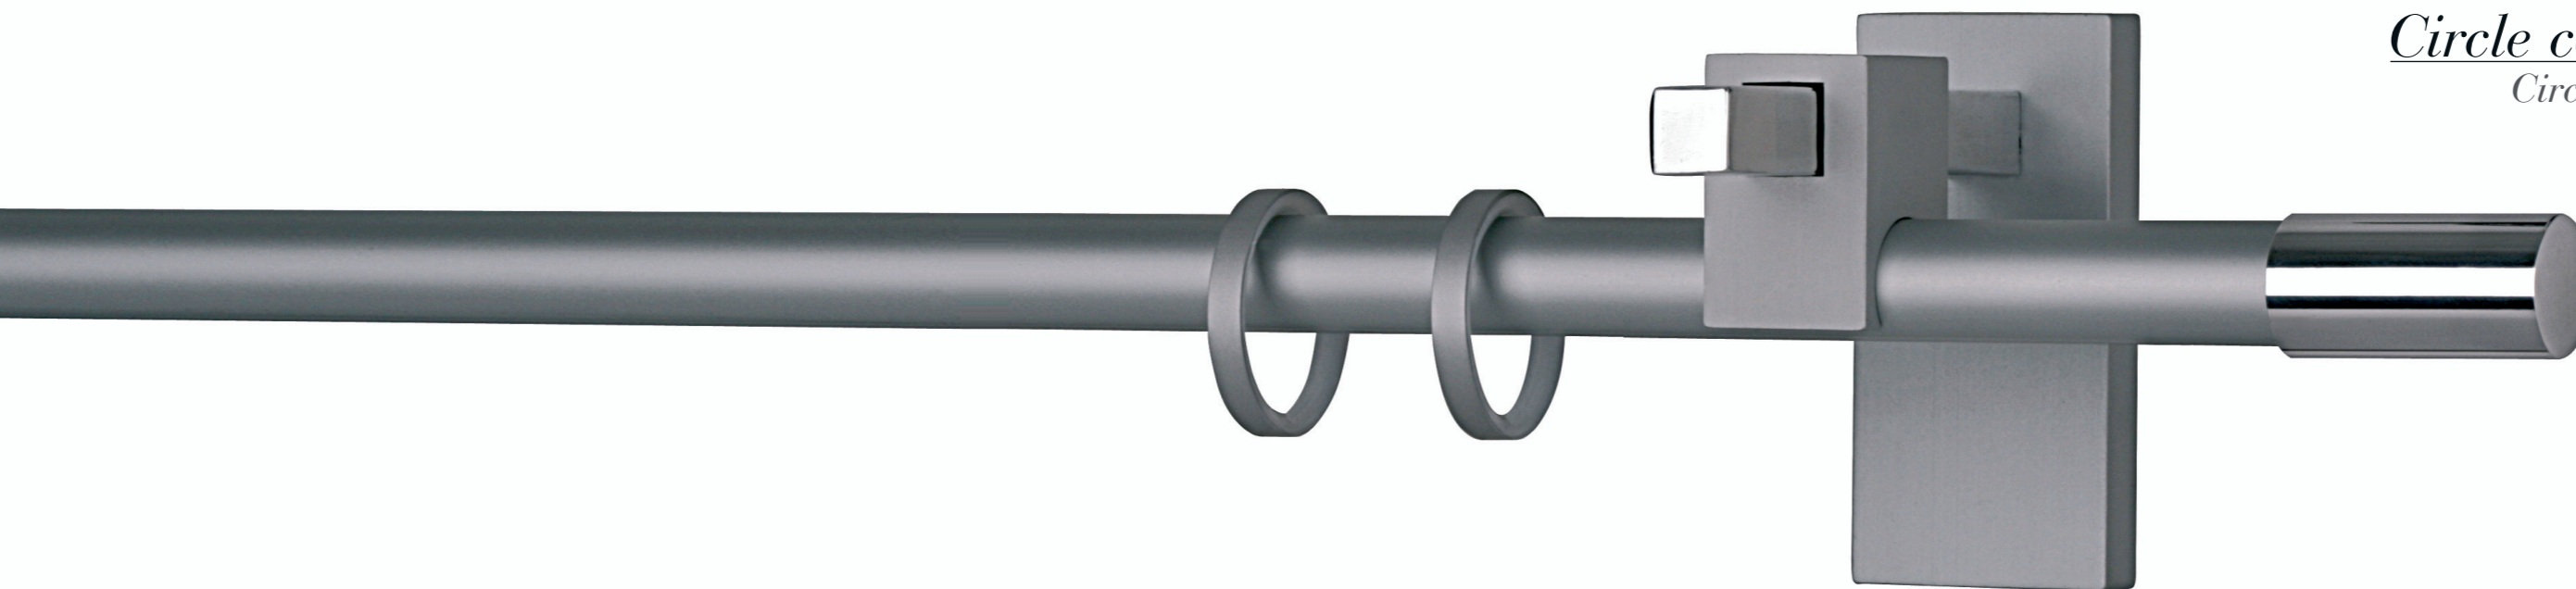

Circle con anelli
Circle with rings

cod. AP106 LUC-SAT

profilo in alluminio Ø 18 mm
strappo
finitura alluminio satinato o lucido
o verniciato nei vari colori

aluminium profile Ø 18 mm
hand drawn
satin or shiny aluminium finish
or powder coated in several colours