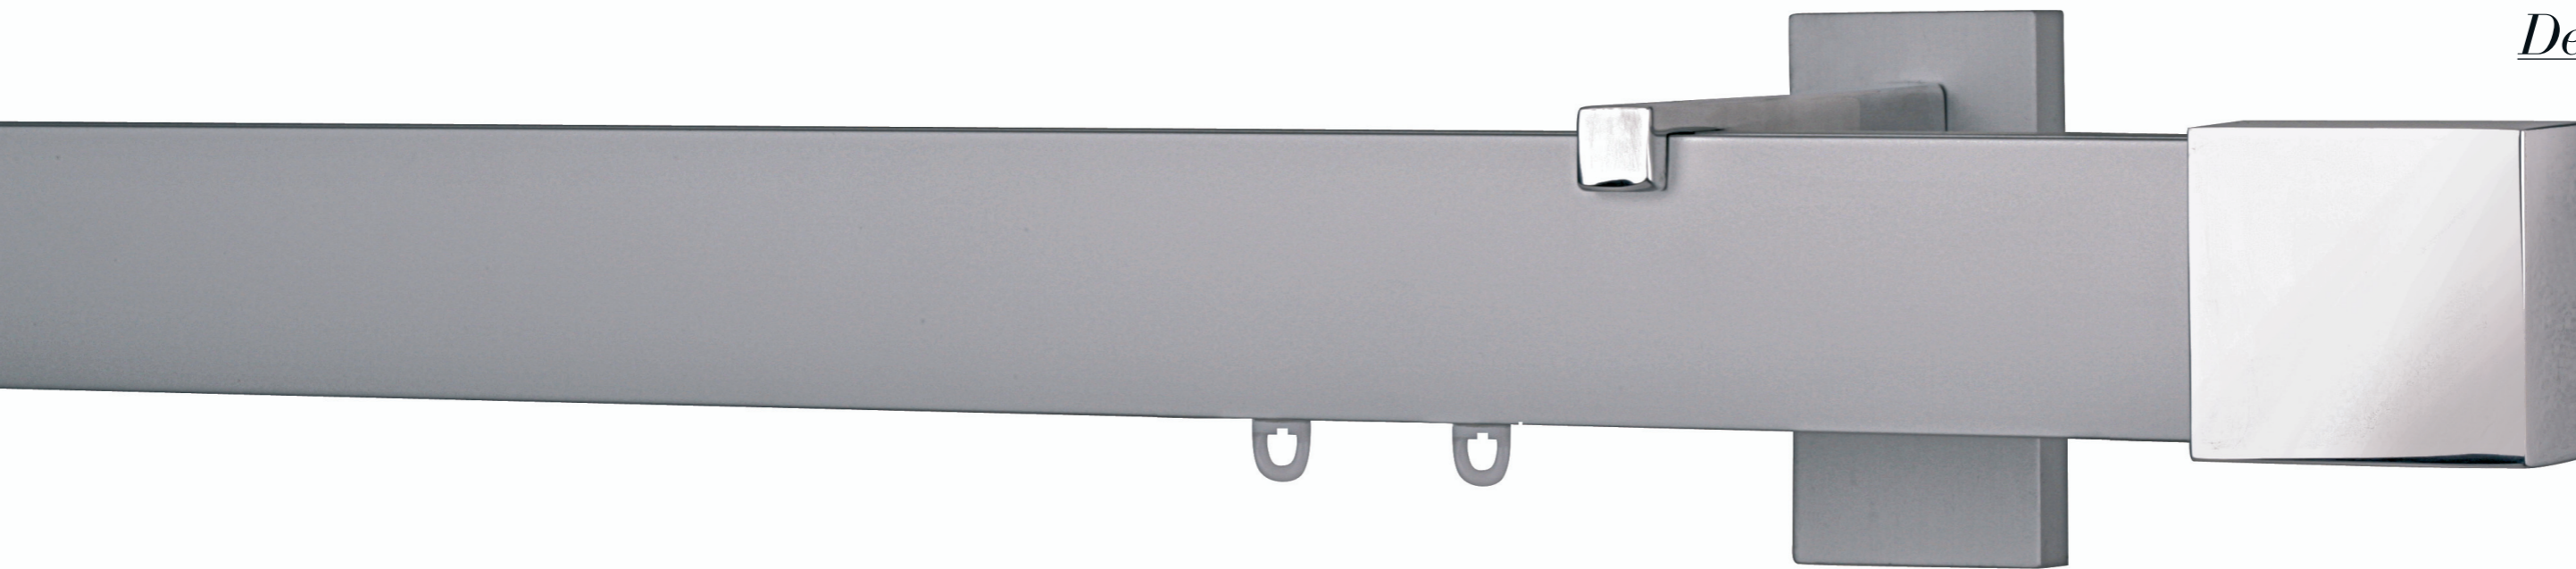

Casual

Denver cod. AB102 LUC-SAT

profilo in alluminio 16x40 mm
strappo e tiro corda
con scorrevoli o pannelli
finitura alluminio satinato o lucido
o verniciato nei vari colori

aluminium profile 16x40 mm
hand drawn and corded
with gliders or panels system
satin or shiny aluminium finish
or powder coated in several colours