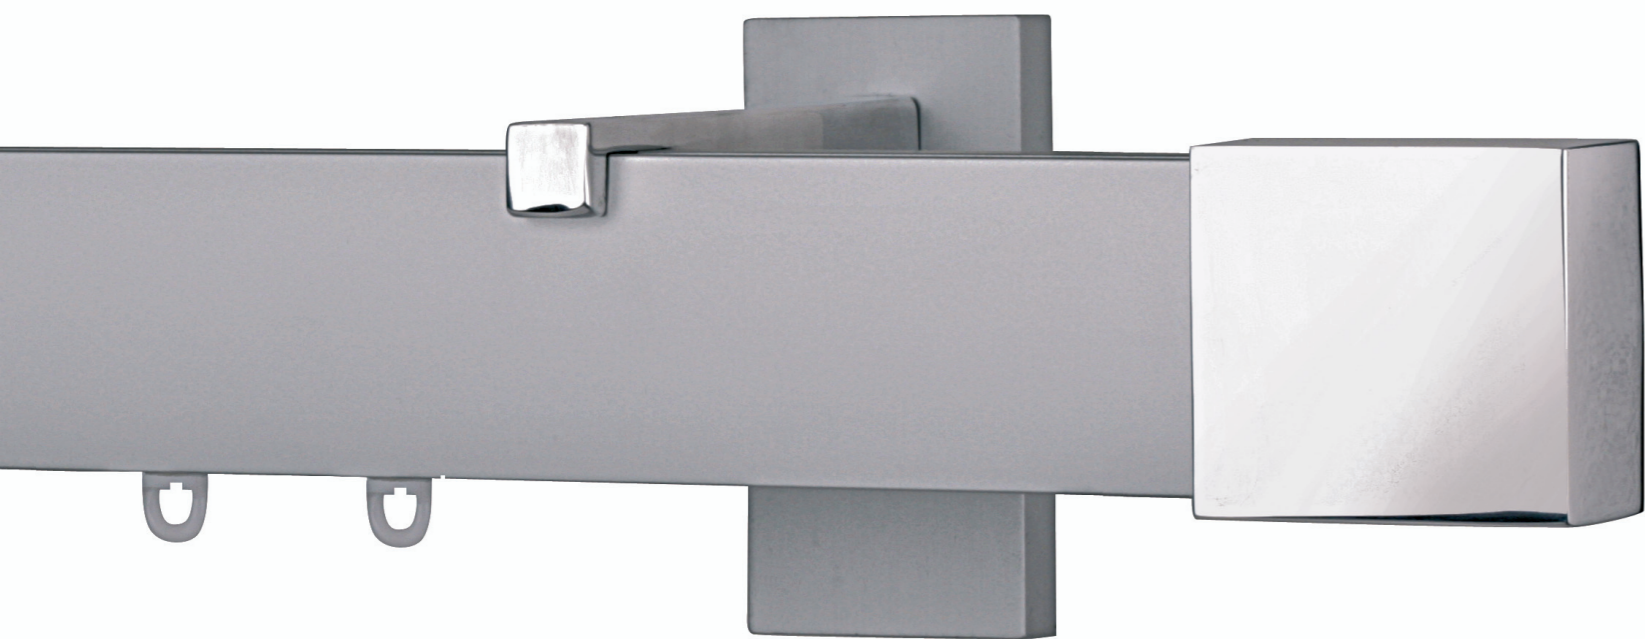

## Casual

*Sistema reggitenda dalle linee semplici e moderne realizzato in alluminio satinato, lucido o verniciato in numerose finiture. Questi scorritenda sono disponibili con anelli, scorrevoli o con sistemi a pannello per rendere sempre più personalizzata la tua finestra.*