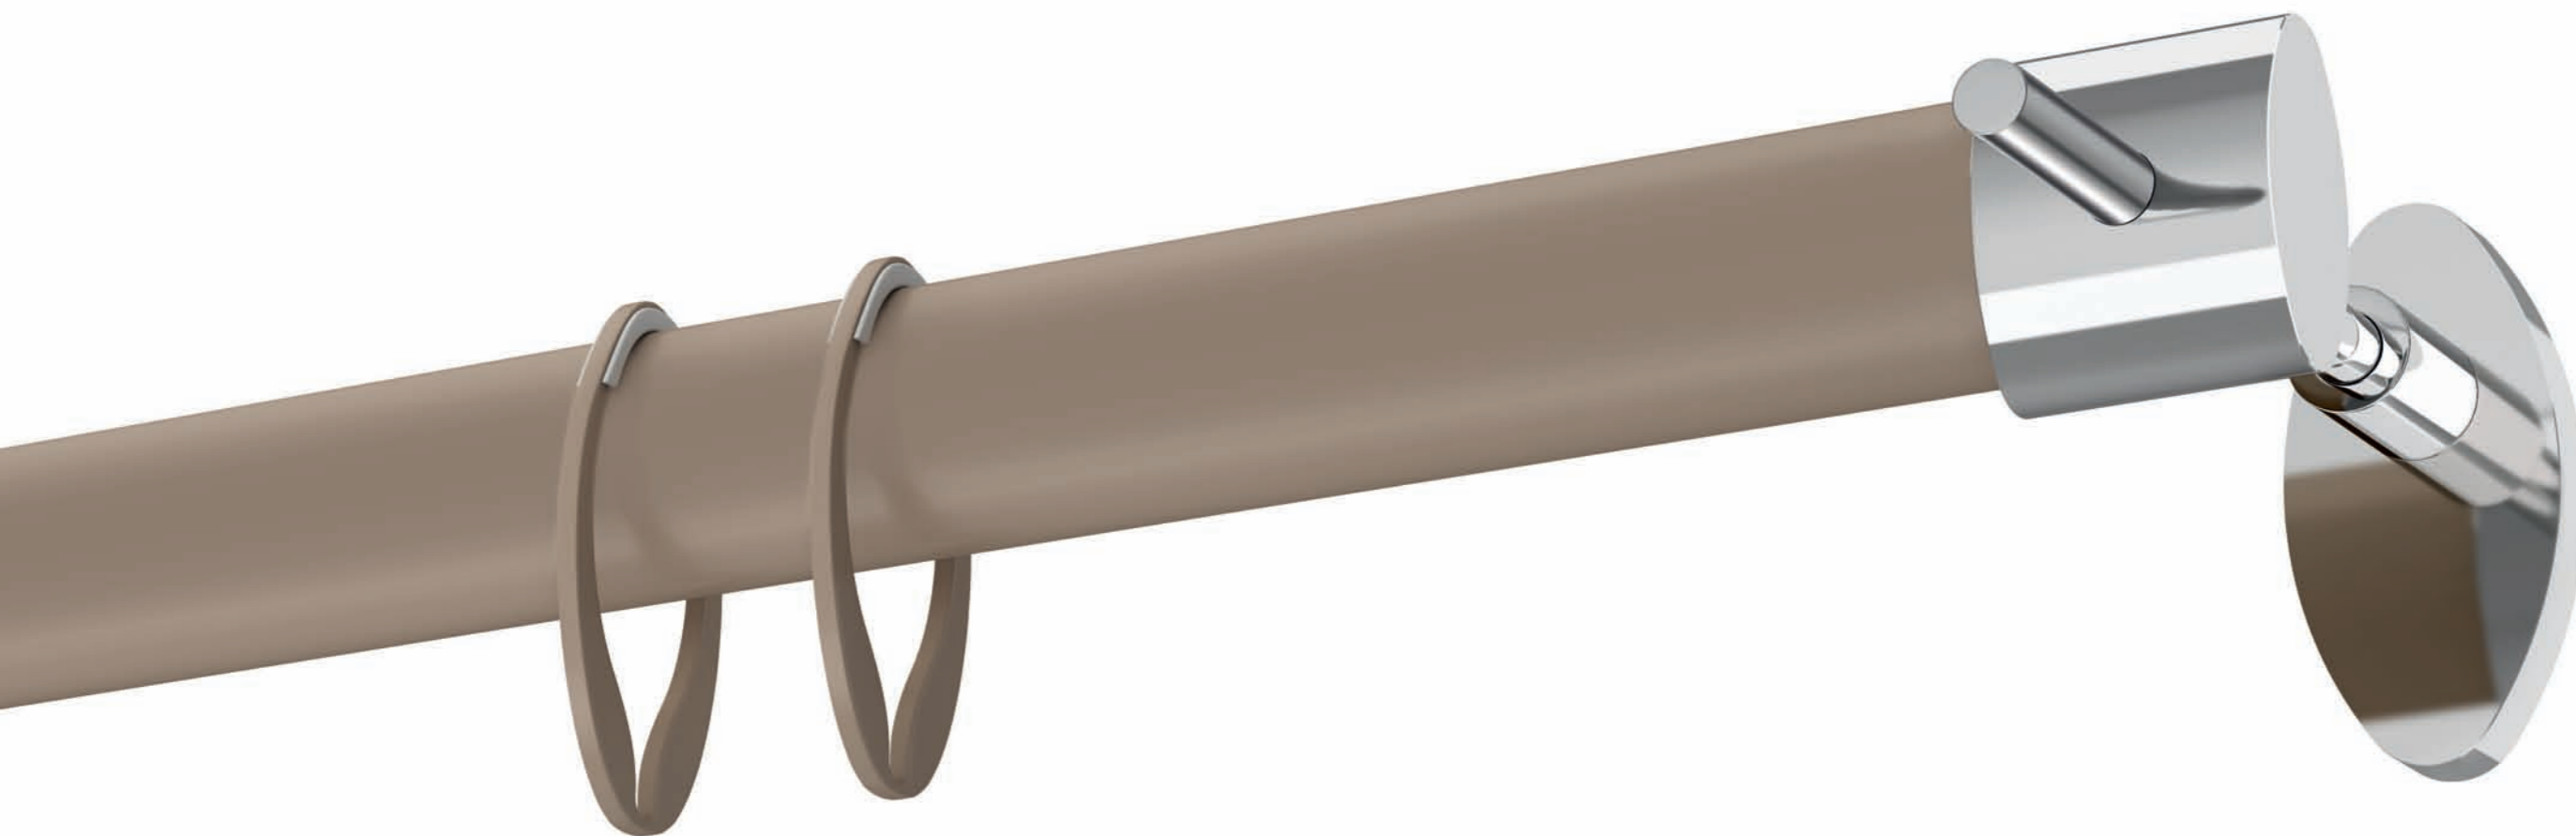

Ellisse

Dimensioni bastone_Rod dimensions 20x40 mm

Elise cod. AB110

strappo
profilo in ferro 20x40 mm
verniciato nei vari colori
sistema con anelli
terminali in alluminio satinato, lucido
o verniciato nei vari colori

hand drawn
iron profile 20x40 mm
powder coated in several colours
system with rings
finials in satin or shiny aluminium
or powder coated in several colours