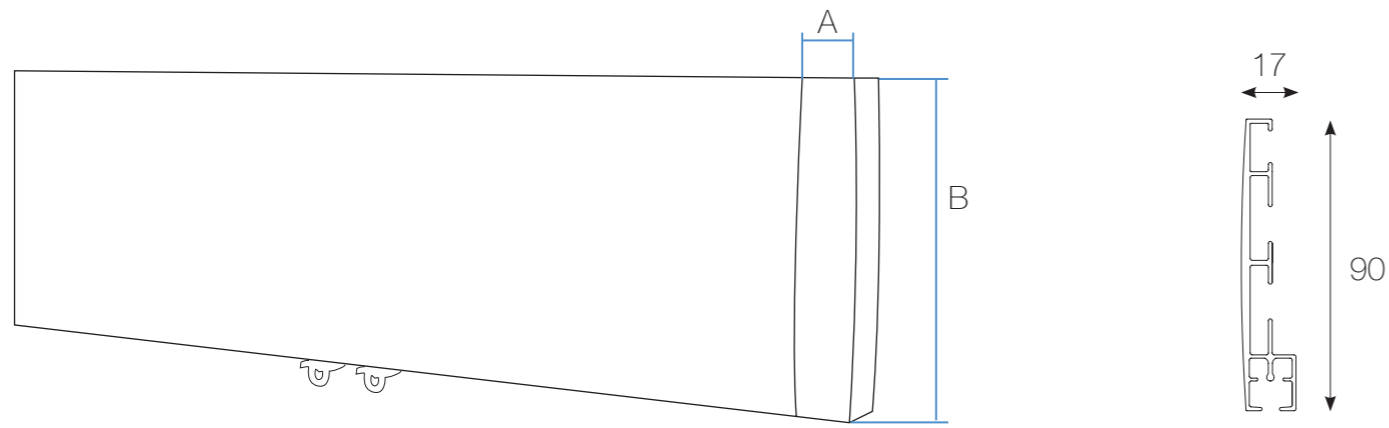

Schede Tecniche

Alluminio

Sly 17x90 mm

dimensioni (cm)

AB115 Fast	120	160	200	240	300
------------	-----	-----	-----	-----	-----

A mm	18
B mm	90

dimensioni (cm)

AB114 Sly	120	160	200	240	300
-----------	-----	-----	-----	-----	-----

A mm	5
B mm	90

AA260 Supporto Sly

A mm	50	90	150	180	210
B mm	10	10	10	10	10
C mm	20	20	20	10	20

AA260 Supporto Sly con attacco

A mm	50	90	150	180	210
B mm	10	10	10	10	10
C mm	47	47	47	47	47

AA260SF Supporto Sly Soffitto