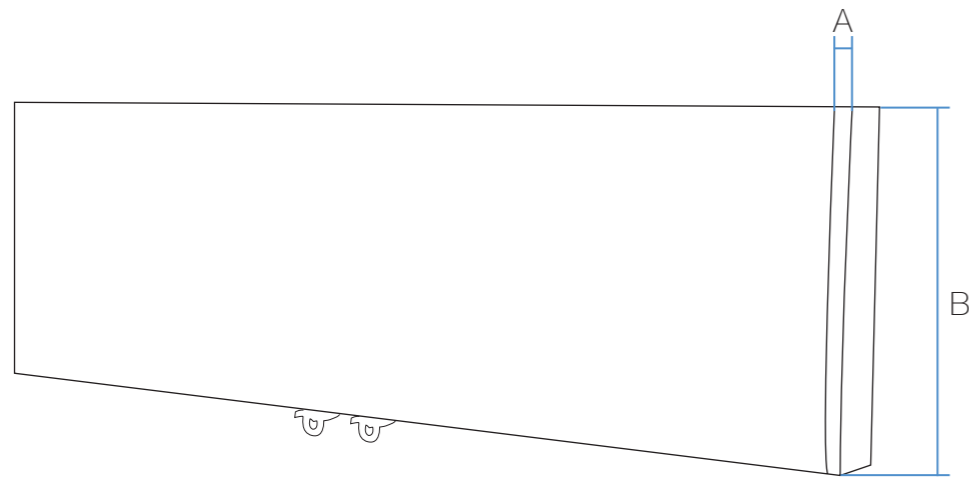

Schede Tecniche

Alluminio

Sly 17x90 mm

dimensioni (cm)

AB115 Fast	120	160	200	240	300
------------	-----	-----	-----	-----	-----

A mm	18
B mm	90

dimensioni (cm)

AB114 Sly	120	160	200	240	300
-----------	-----	-----	-----	-----	-----

A mm	5
B mm	90

AA260 Supporto Sly

A mm	50	90	150	180	210
B mm	10	10	10	10	10
C mm	20	20	20	10	20

AA260 Supporto Sly con attacco

A mm	50	90	150	180	210
B mm	10	10	10	10	10
C mm	47	47	47	47	47

AA260SF Supporto Sly Soffitto