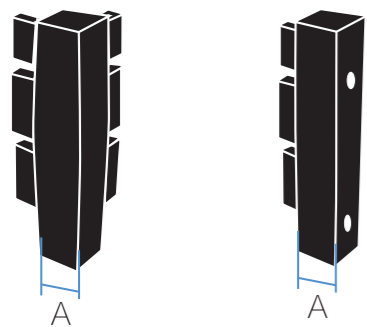

Schede Tecniche

Alluminio

Sly 17x90 mm

dimensioni (cm)

AB115 Fast	120	160	200	240	300
------------	-----	-----	-----	-----	-----

A mm	18
B mm	90

dimensioni (cm)

AB114 Sly	120	160	200	240	300
-----------	-----	-----	-----	-----	-----

A mm	5
B mm	90

AA260 Supporto Sly

A mm	50	90	150	180	210
B mm	10	10	10	10	10
C mm	20	20	20	10	20

AA260 Supporto Sly con attacco

A mm	50	90	150	180	210
B mm	10	10	10	10	10
C mm	47	47	47	47	47

AA260SF Supporto Sly Soffitto

A mm	40
B mm	12
C mm	15

AA227 Angolo Sly

A mm	18
------	----

AA229 Rosetta Sly

A mm	19
------	----

AA228 Congiunzione Sly

A mm	50
------	----

AA206 Clip a soffitto