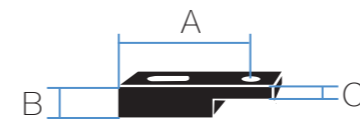

Schede Tecniche

Alluminio

Sly 17x90 mm

dimensioni (cm)

AB115 Fast	120	160	200	240	300
------------	-----	-----	-----	-----	-----

A mm	18
B mm	90

dimensioni (cm)

AB114 Sly	120	160	200	240	300
-----------	-----	-----	-----	-----	-----

A mm	5
B mm	90

AA260 Supporto Sly

A mm	50	90	150	180	210
B mm	10	10	10	10	10
C mm	20	20	20	10	20

AA260 Supporto Sly con attacco

A mm	50	90	150	180	210
B mm	10	10	10	10	10
C mm	47	47	47	47	47

AA260SF Supporto Sly Soffitto

A mm	40
B mm	12
C mm	15

AA227 Angolo Sly

A mm	18
------	----

AA229 Rosetta Sly

A mm	19
------	----

AA228 Congiunzione Sly

A mm	50
------	----

AA206 Clip a soffitto