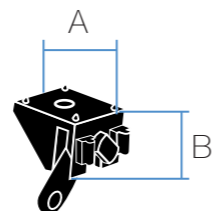

A mm	5
B mm	90

AA260 Supporto Sly

A mm	50	90	150	180	210
B mm	10	10	10	10	10
C mm	20	20	20	10	20

AA260 Supporto Sly con attacco

A mm	50	90	150	180	210
B mm	10	10	10	10	10
C mm	47	47	47	47	47

AA260SF Supporto Sly Soffitto

A mm	40
B mm	12
C mm	15

AA227 Angolo Sly

A mm	18
------	----

AA229 Rosetta Sly

A mm	19
------	----

AA228 Congiunzione Sly

A mm	50
------	----

AA206 Clip a soffitto

A mm	50
------	----

B mm	50
------	----

AA218 Clip a soffitto con leva

A mm	21
------	----

B mm	19
------	----

AA217 Clip a soffitto o parete

A mm	55
------	----

B mm	34
------	----