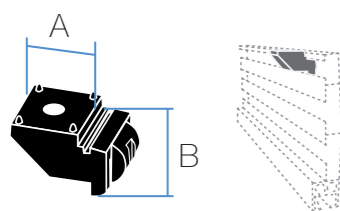

A mm	5
B mm	90

AA260 Supporto Sly

A mm	50	90	150	180	210
B mm	10	10	10	10	10
C mm	20	20	20	10	20

AA260 Supporto Sly con attacco

A mm	50	90	150	180	210
B mm	10	10	10	10	10
C mm	47	47	47	47	47

AA260SF Supporto Sly Soffitto

A mm	40
B mm	12
C mm	15

AA227 Angolo Sly

A mm	18
------	----

AA229 Rosetta Sly

A mm	19
------	----

AA228 Congiunzione Sly

A mm	50
------	----

AA206 Clip a soffitto

A mm	50
------	----

B mm	50
------	----

AA218 Clip a soffitto con leva

A mm	21
------	----

B mm	19
------	----

AA217 Clip a soffitto o parete

A mm	55
------	----

B mm	34
------	----