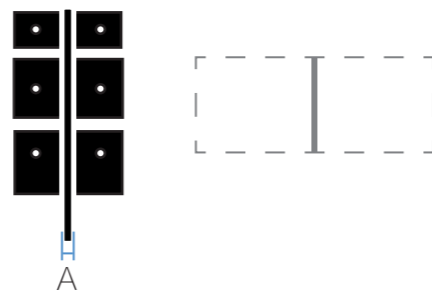

Schede Tecniche

Alluminio

Sly 17x90 mm

dimensioni (cm)

AB115 Fast	120	160	200	240	300
------------	-----	-----	-----	-----	-----

A mm	18
B mm	90

dimensioni (cm)

AB114 Sly	120	160	200	240	300
-----------	-----	-----	-----	-----	-----

A mm	5
B mm	90

AA260 Supporto Sly

A mm	50	90	150	180	210
B mm	10	10	10	10	10
C mm	20	20	20	10	20

AA260 Supporto Sly con attacco

A mm	50	90	150	180	210
B mm	10	10	10	10	10
C mm	47	47	47	47	47

AA260SF Supporto Sly Soffitto

A mm	40
B mm	12
C mm	15

AA227 Angolo Sly

A mm	18
------	----

AA229 Rosetta Sly

A mm	19
------	----

AA228 Congiunzione Sly

A mm	50
------	----

AA206 Clip a soffitto

A mm	50
------	----

B mm	50
------	----

AA218 Clip a soffitto con leva

A mm	21
------	----

B mm	19
------	----

AA217 Clip a soffitto o parete

A mm	55
------	----

B mm	34
------	----