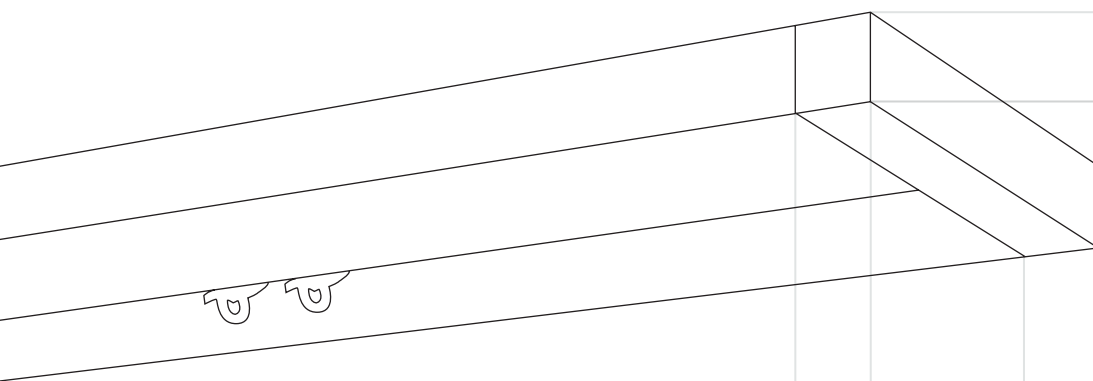

Schede Tecniche

Alluminio

Sly 17x90 mm

dimensioni (cm)

AB115 Fast	120	160	200	240	300
------------	-----	-----	-----	-----	-----

A mm	18
B mm	90

dimensioni (cm)

AB114 Sly	120	160	200	240	300
-----------	-----	-----	-----	-----	-----

A mm	5
B mm	90

AA260 Supporto Sly

A mm	50	90	150	180	210
B mm	10	10	10	10	10
C mm	20	20	20	10	20

AA260 Supporto Sly con attacco

A mm	50	90	150	180	210
B mm	10	10	10	10	10
C mm	47	47	47	47	47

AA260SF Supporto Sly Soffitto